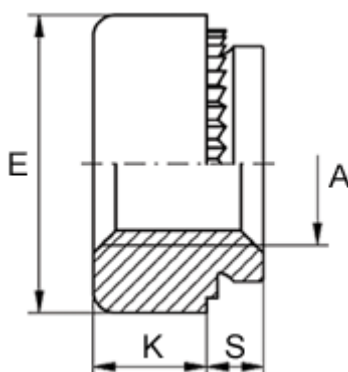

Varenummer: 12501000080100
Beskrivelse: KLEE-coil 501 000 080.100
M8 Stål hærdet, forz./gulkromat.

Mål

Anbefalet huldia. +0,05	= 10.50
Højde K	= 6.0
Indvendigt gevind A	= M8
Max reces højde S	= 1.4
Mindsteafstand til kant	= 4.8
Pladetykkelse M	= 1,4 op til 2,3
Udvendig diameter E	= 12.5